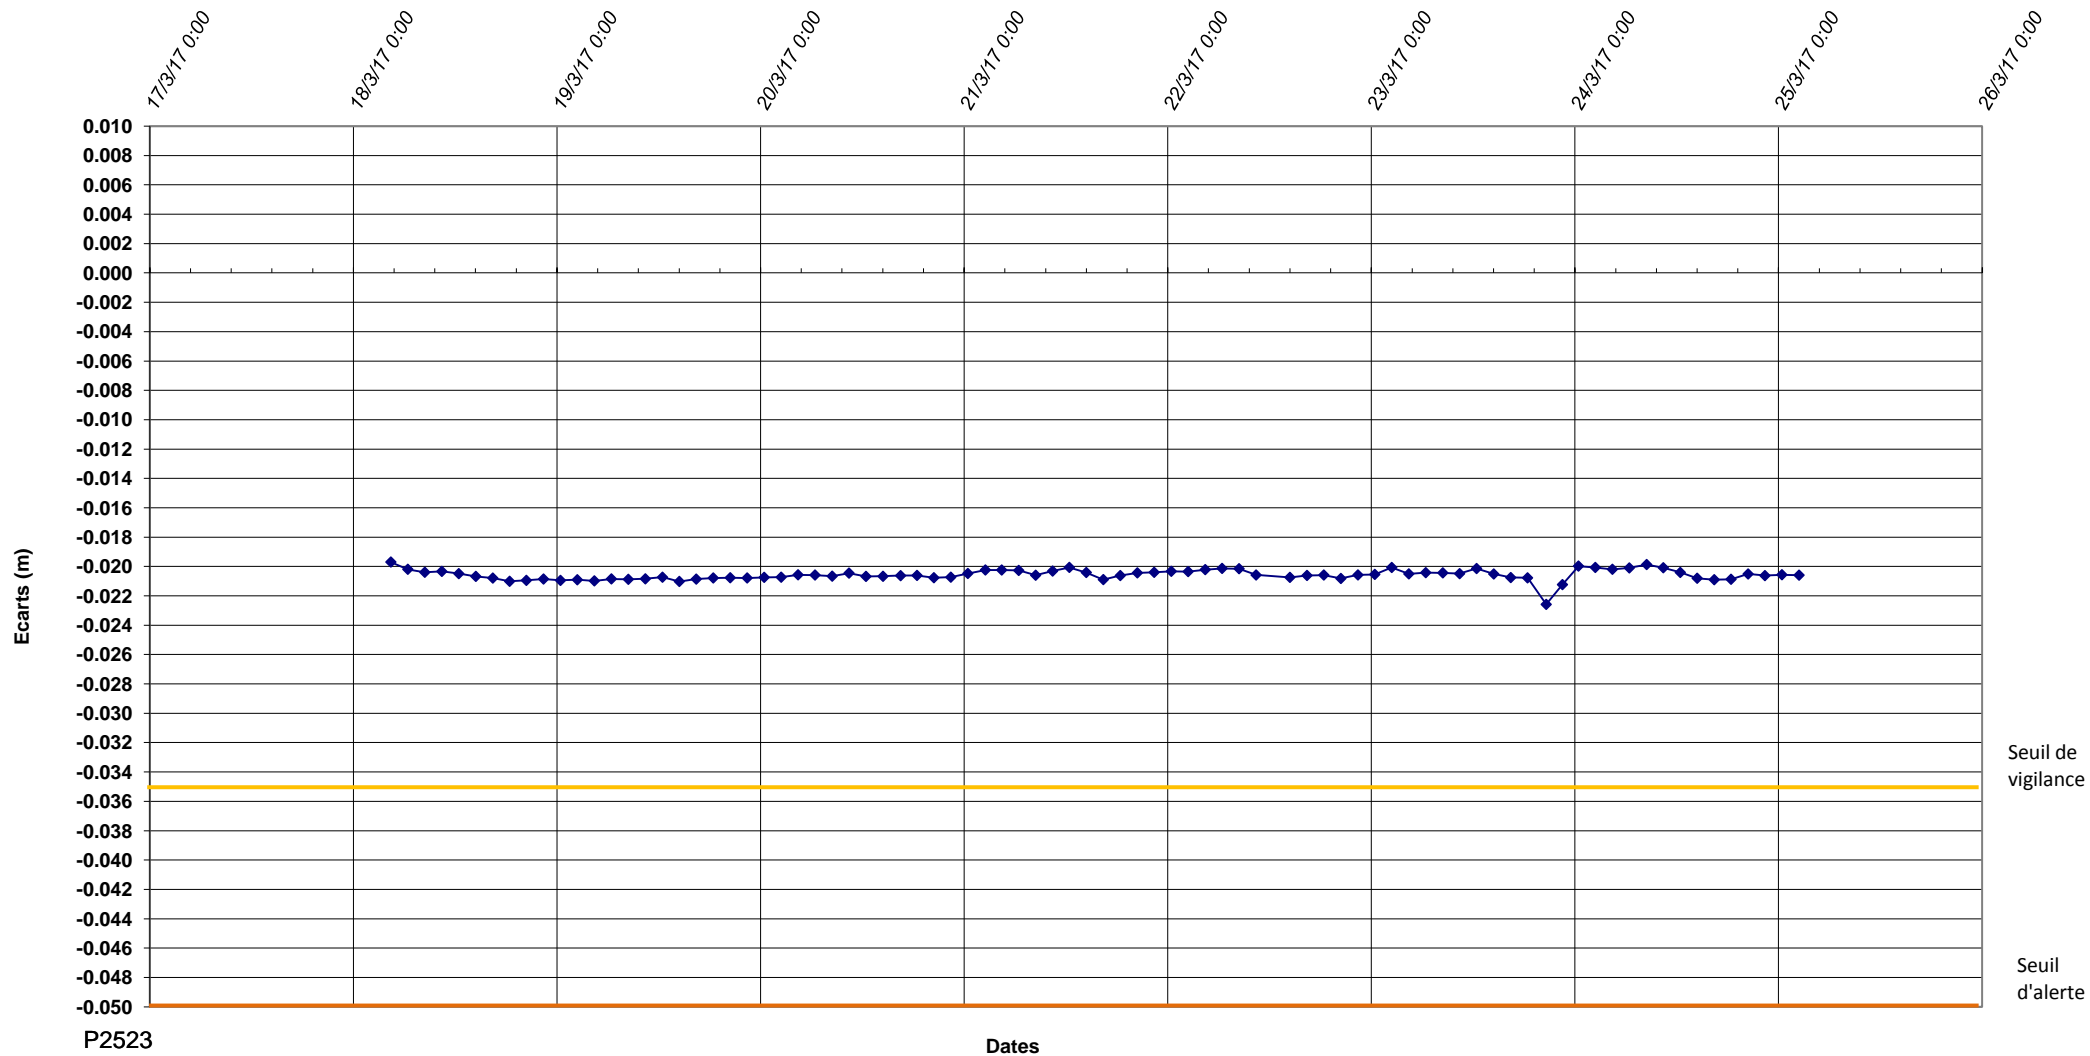

P2523-Prolongement Ligne M4- lot 3-Delta Z

Seuil de vigilance

Seuil d'alerte

P2523

Dates